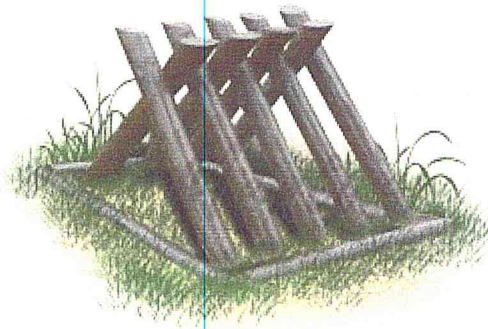

Nazwa inwestycji:

Budowa parkingu leśnego w miejscowości Duba

Adres inwestycji:

Gmina Zalewo, obręb nr. 0005-Duba, dz. nr. 73

Inwestor :

Gmina Zalewo, 14-230 Zalewo

Przykłady obiektów małej architektury

Mała architektura:

- a) Wiata ze stołem i ławkami – wg wzoru zawartego w dokumentacji projektowej (rysunek 4),
- b) Stojak na rowery – Stojak dla 7 rowerów, wykonany ze słupków toczonych z drewna iglastego.

wzór:

- c) Tablice edukacyjno – informacyjne – Stelaż drewniany wg wzoru zawartego w dokumentacji projektowej (rysunek 4), przystosowany do montażu tablic o wymiarach 100 x 75 cm. Montaż i zamówienie tablic – po stronie Zamawiającego.
- d) Ławka - wg wzoru zawartego w dokumentacji projektowej (rysunek 4),
- e) Kosze na śmieci – Kosze na śmieci z drewna, z ramką do mocowania worków (na worki 160 l).